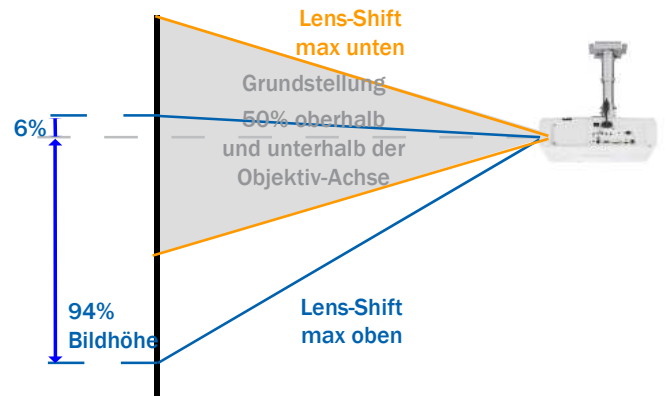

Image-Offset (Bildversatz zur Objektiv-Mitte)
PT-VW540 / PT-VW545N / PT-VZ580 / PT-VZ585N
bei Tischprojektion / Lens-Shift +44%

Image-Offset (Bildversatz zur Objektiv-Mitte)
PT-VW540 / PT-VW545N / PT-VZ580 / PT-VZ585N
bei Deckenprojektion / Lens-Shift +44%

Image-Offset (Bildversatz zur Objektiv-Mitte)
PT-VX610 / PT-VX615N
bei Tischprojektion / Lens-Shift +40%

Image-Offset (Bildversatz zur Objektiv-Mitte)
PT-VX610 / PT-VX615N
bei Deckenprojektion / Lens-Shift +40%