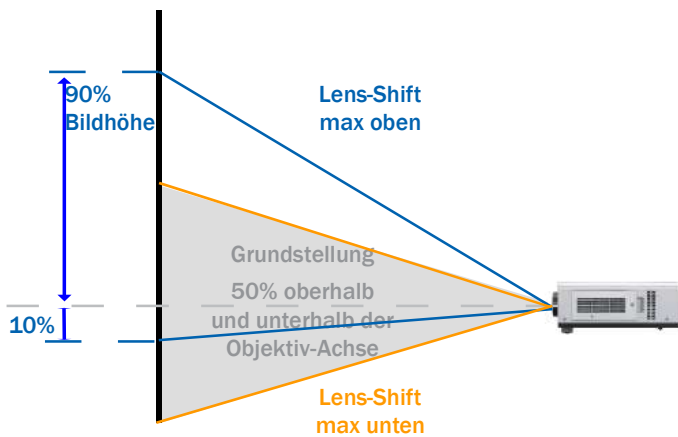

Image-Offset (Bildversatz zur Objektiv-Mitte)
PT-VW540 / PT-VW545N / PT-VZ580 / PT-VZ585N
bei Tischprojektion / Lens-Shift +44%

Image-Offset (Bildversatz zur Objektiv-Mitte)
PT-VW540 / PT-VW545N / PT-VZ580 / PT-VZ585N
bei Deckenprojektion / Lens-Shift +44%

Image-Offset (Bildversatz zur Objektiv-Mitte)
PT-VX610 / PT-VX615N
bei Tischprojektion / Lens-Shift +40%

Image-Offset (Bildversatz zur Objektiv-Mitte)
PT-VX610 / PT-VX615N
bei Deckenprojektion / Lens-Shift +40%