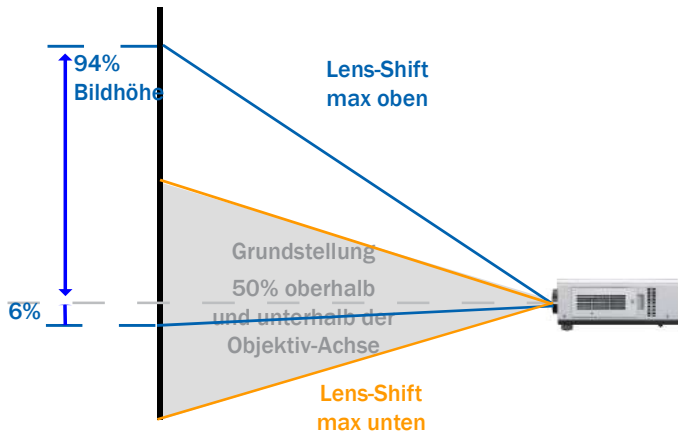

Image-Offset (Bildversatz zur Objektiv-Mitte)
PT-VW540 / PT-VW545N / PT-VZ580 / PT-VZ585N
bei Tischprojektion / Lens-Shift +44%

Image-Offset (Bildversatz zur Objektiv-Mitte)
PT-VW540 / PT-VW545N / PT-VZ580 / PT-VZ585N
bei Deckenprojektion / Lens-Shift +44%

Image-Offset (Bildversatz zur Objektiv-Mitte)
PT-VX610 / PT-VX615N
bei Tischprojektion / Lens-Shift +40%

Image-Offset (Bildversatz zur Objektiv-Mitte)
PT-VX610 / PT-VX615N
bei Deckenprojektion / Lens-Shift +40%