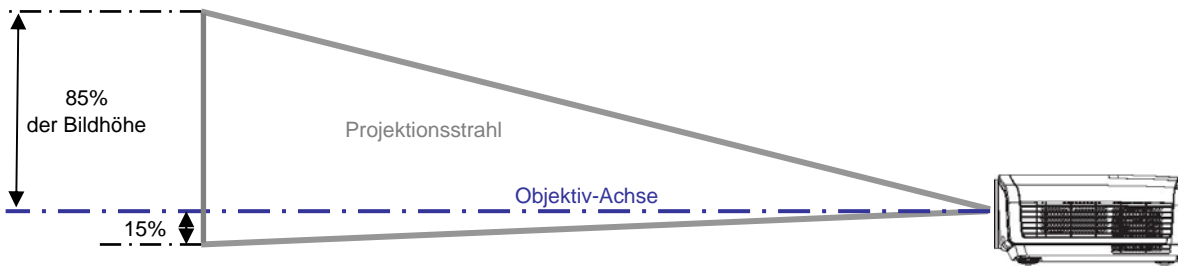

### Image-Offset 85% (fix)

gemessen von der Bildoberkante der Projektion bis zur Objektiv-Achse

#### Tischprojektion