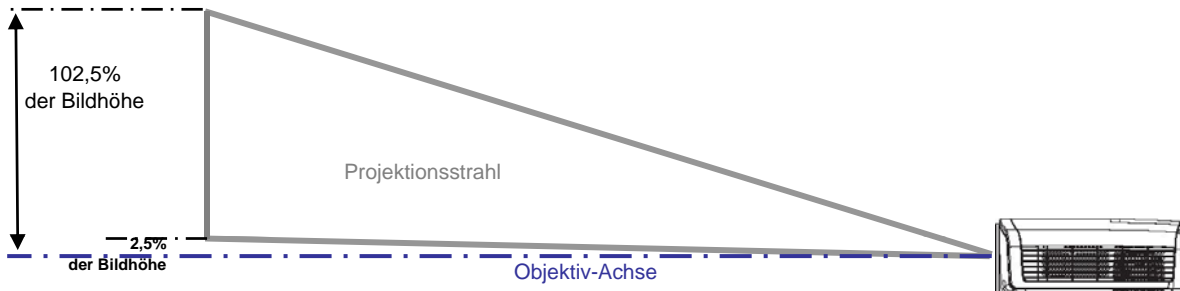

## Image-Offset 102,5% (fix)

gemessen von der Bildoberkante der Projektion bis zur Objektiv-Achse

### Tischprojektion

### Deckenprojektion