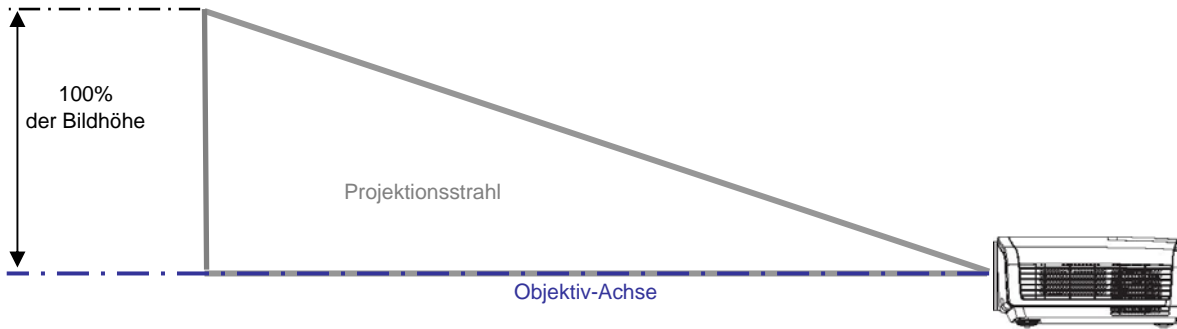

Image-Offset 100% (fix)

gemessen von der Bildoberkante der Projektion bis zur Objektiv-Achse

Tischprojektion

Deckenprojektion